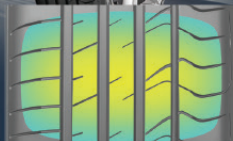

GOODYEAR
WORRY FREE
Assurance

GOODYEAR

GOODYEAR

EAGLE F1 SPORT

REV UP YOUR PERFORMANCE

More fun driving with EAGLE F1 sport. With Eagle Claw Grip for superior handling and braking performance

Dengan *Eagle Claw Grip*, dimana bahu luar dirancang lebih kuat untuk mendapatkan pengendalian dan pengereman yang superior

Dengan *DynamicBraking Technology* yang memaksimalkan area kontak dengan jalan, serta penggunaan kompon *high silica* yang membuat pengereman jauh lebih pakem.

Dengan *lateral grooves* yang lebih sempit dan desain tapak yang tertutup serta alur peredam suara, membuat pengendaraan menjadi lebih senyap.